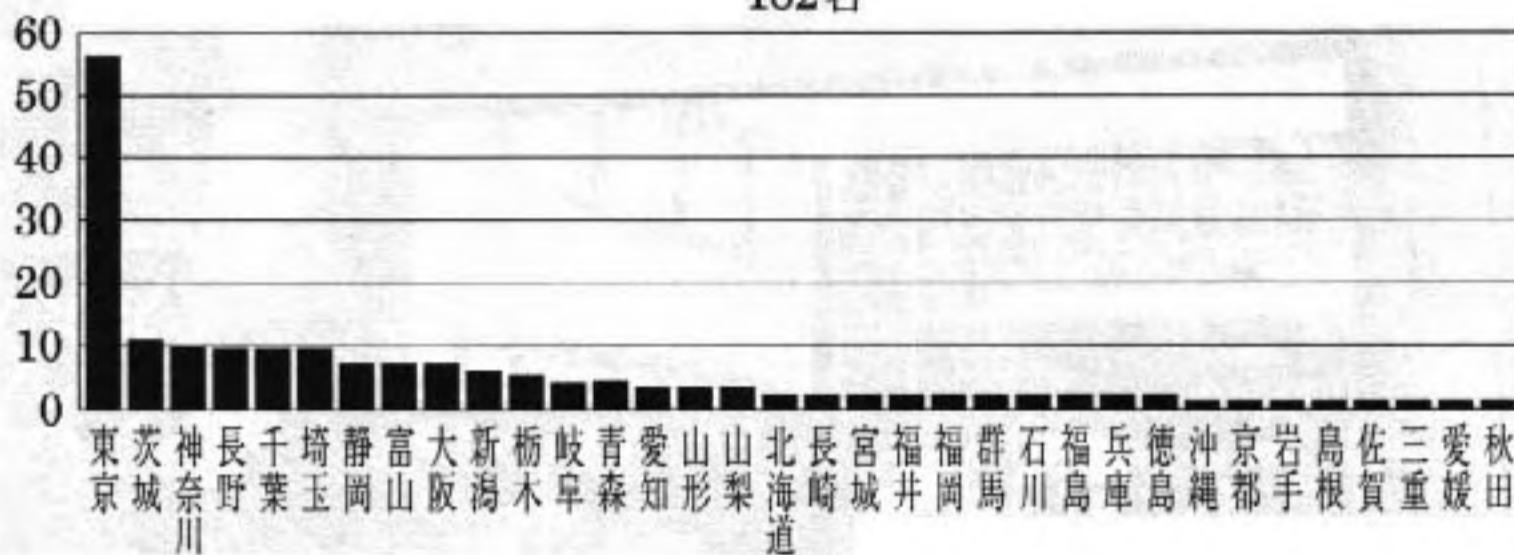

8段
16名

7段
182名

6段
517名

5段
468名