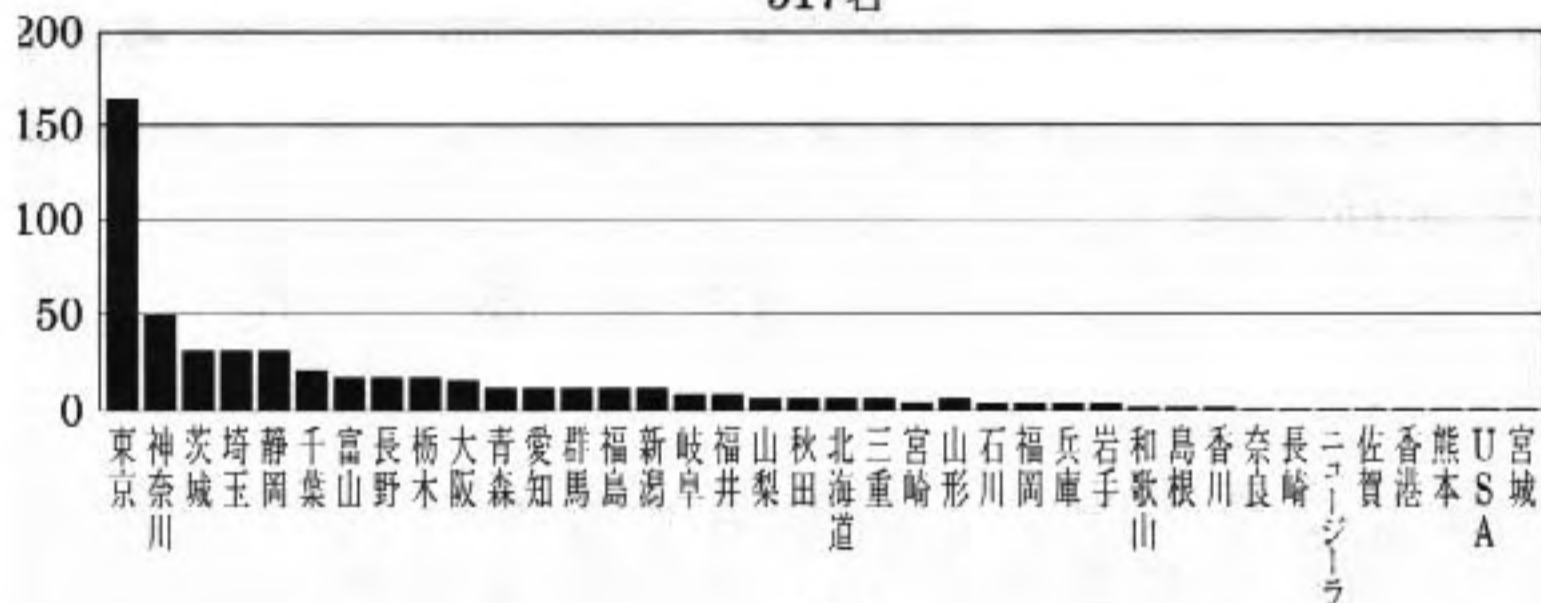

五段  
 荒井 守 (栃木) 樺田 正俊 (埼玉)  
 小宮山正九郎 (東京) 星野 敏和 (栃木)  
 清水 功 (神奈川)  
 (道場管理室副室長)

8段  
16名

7段  
182名

6段  
517名

5段  
468名