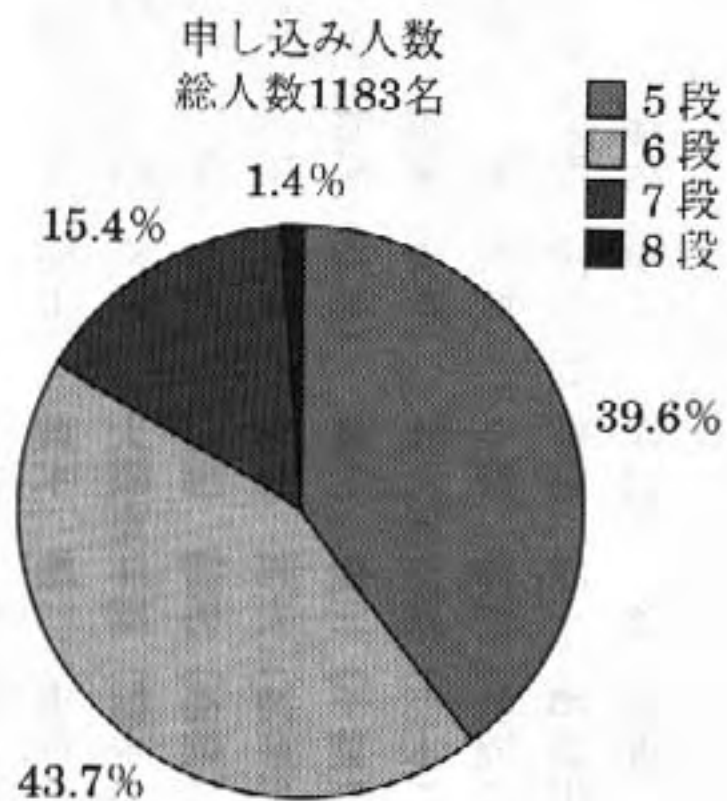

平成11年全国柔道高段者大会参加申し込み状況

	5段	6段	7段	8段	計
北海道	2	6	2		10
青森	8	11	4		23
岩手	3	3	1	1	8
宮城	6	1	2		9
秋田	1	7	1		9
山形	3	5	3		11
福島	6	10	2		18
茨城	31	31	11	2	75
栃木	20	15	5	1	41
群馬	18	10	2	1	31
埼玉	48	29	9	1	87
千葉県	24	20	9		53
東京都	142	166	57	4	369
神奈川県	39	50	10	1	100
新潟	20	10	6		36
富山	9	17	7		33
石川	4	4	2		10
福井	7	8	2		17
山梨	8	7	3		18
長野	16	16	9		41
岐阜	3	8	4		15
静岡県	19	29	7	1	56
愛知県	5	10	3		18
三重	3	5	1		9
滋賀					0
京都	3		1	1	5
大阪	10	14	7	1	32
兵庫県	2	4	2		8
奈良	1	1			2
和歌山		2			2
鳥取	1				1
島根	2	2	1		5
岡山					0
広島					0
山口					0
徳島			2		2
香川県		2			2
愛媛	1		1		2
高知県					0
福岡		4	2	1	7
佐賀		1	1		2
長崎	1	1	2		4
熊本	1	1		1	3
大分					0
宮崎		4			4
鹿児島					0
沖縄			1		1
アルゼンチン	1				1
米国		1			1
ニュージーランド		1			1
香港		1			1
					0
計	468	517	182	16	1183

田崎 尚武 (埼玉) 田島 進 (茨城)
田畑 順一 (東京) 田部 勝三 (神奈川)
千曳 弘孝 (神奈川) 中泉 重夫 (茨城)
中田 勉 (富山) 中村 一司 (神奈川)
中村 茂晴 (千葉) 永田 勇雄 (神奈川)
西田 晴夫 (千葉) 古城 信康 (北海道)
本田 隅造 (愛知) 前田伸太郎 (静岡)
三ツ泉邦雄 (茨城) 森田 和文 (秋田)
森谷 進 (神奈川) 柳田 義春 (福岡)
ガリック・リトルウッド (ニュージーランド)

五段
荒井 守 (栃木) 樺田 正俊 (埼玉)
小宮山正九郎 (東京) 星野 敏和 (栃木)
清水 功 (神奈川)
(道場管理室副室長)