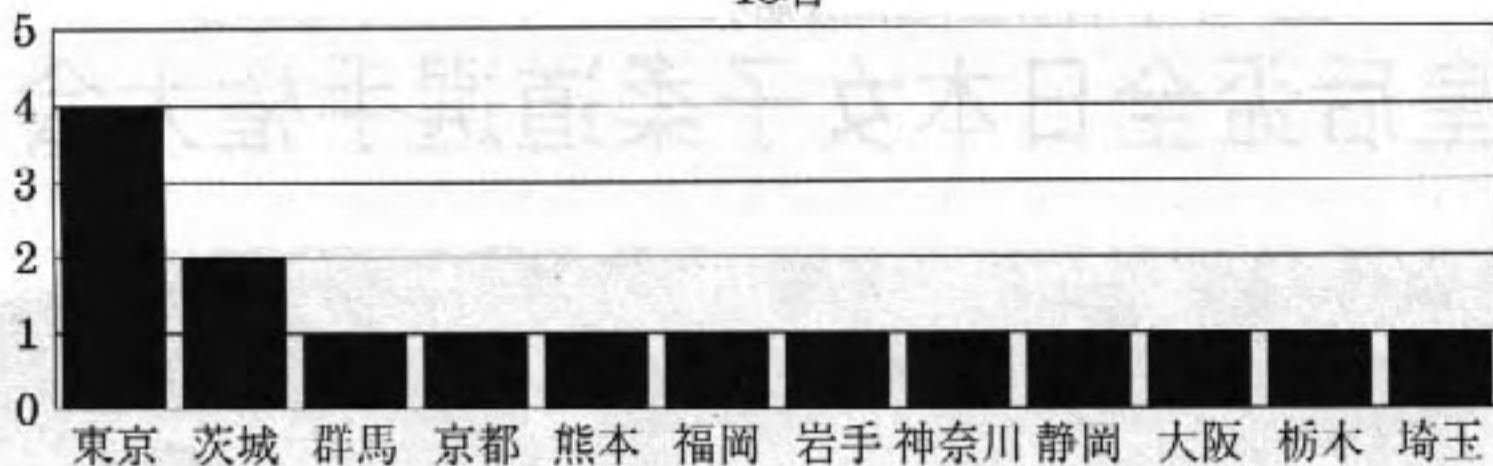

8段
16名

7段
182名

6段
517名

5段
468名