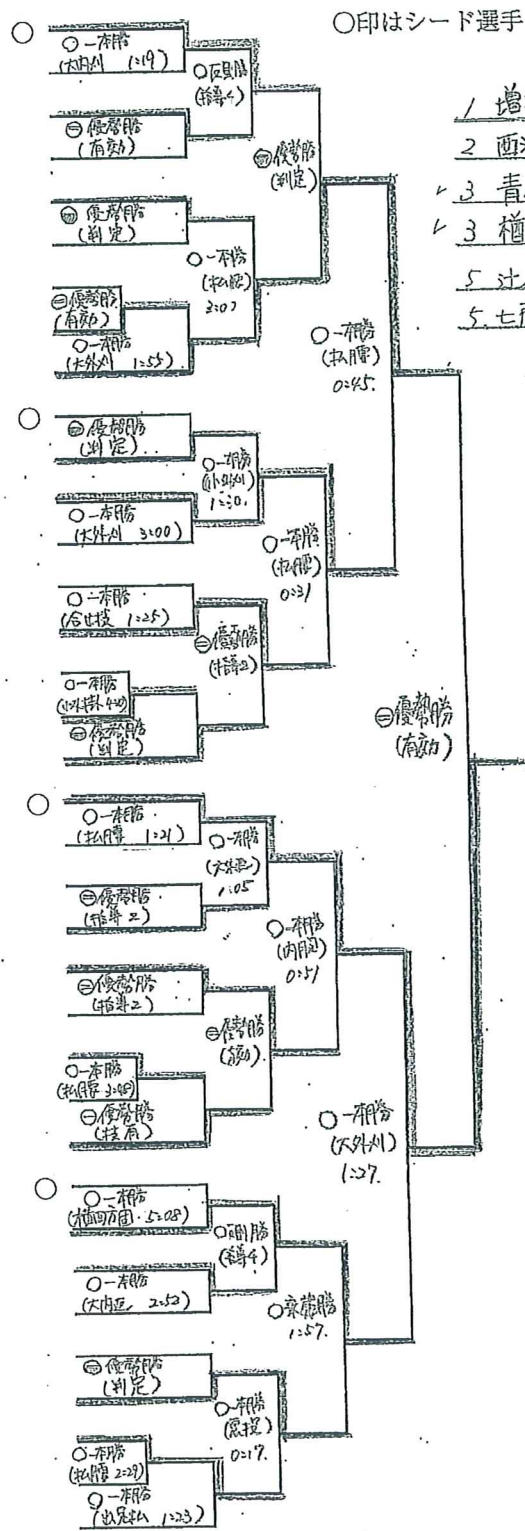

# 第56回 九州選手権大会 (男子)

七戸 龍	九州電力(株)
勝連 健太	沖縄県警察
田中 貴大	旭化成(株)
金山 天地	柳ヶ浦高校
堂前 賢吾	鹿児島県警察
梅野 武文	長崎刑務所
井上 貴博	国士館大学
藤本 正寛	熊本県警察
西潟 健太	旭化成(株)
野田 嘉明	旭化成(株)
中村 大悟	長崎県警察
青山 正次郎	福岡県警察
立山 英和	熊本県警察
兼久 道成	沖縄県警察
内 健治郎	鹿児島県警察
中山 博登	大分県警察
原 崇寛	佐賀少年刑務所
川波 慎太郎	九州電力(株)
増淵 樹	旭化成(株)
崎原 永佑	沖縄県警察
徳廣 龍児	佐賀県警察
衛藤 慎弘	大分県警察
辻 玄太	旭化成(株)
高田 克也	熊本県警察
七戸 虎	九州電力(株)
安部 祥央	鹿屋体育大学
藤原 浩司	長崎県警察
垣田 恭兵	旭化成(株)
植 贇 誠	佐賀県警察
伊禮 俊	沖縄刑務所
江藤 大暁	福岡県警察
松村 敬光	熊本県警察
帆高 純平	九州電力(株)
田中 雄平	長崎刑務所
西岡 嵩光	(株)戸高鋸業社
濱田 恭輔	鹿児島県警察

植