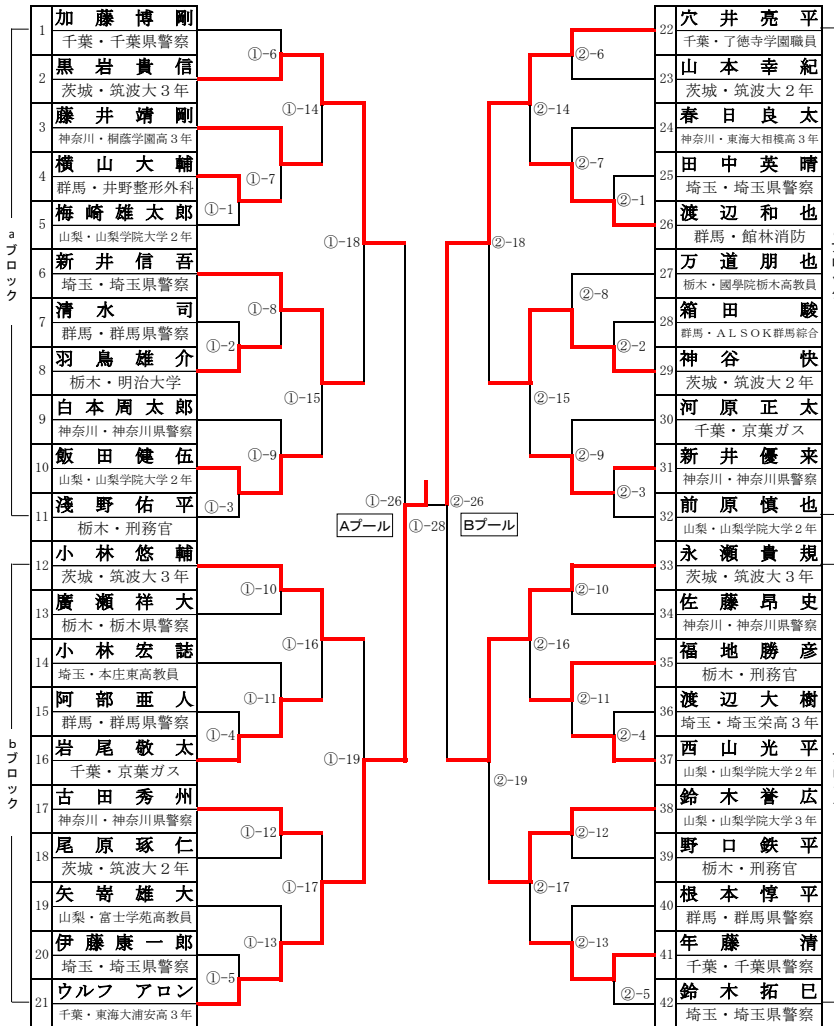

関東柔道選手権大会組合せ
(兼・全日本柔道選手権大会関東予選)

- ①・・・第1試合場
- ②・・・第2試合場
- ③・・・第3試合場
- ④・・・第4試合場

3位決定戦

(各プールの最終戦に敗退した選手)

男子敗者復活戦

(準決勝進出者に敗退した選手による敗者復活戦)

(全日本柔道選手権大会出場者決定戦)

【Aプール】

(aブロック)

(bブロック)

(cブロック)

(dブロック)

5・6位決定戦

順位決定戦(勝者は補欠①)

(各プールの敗者復活最終戦に敗退した選手)