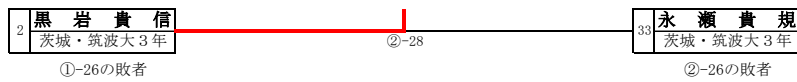

関東柔道選手権大会組合せ
(兼・全日本柔道選手権大会関東予選)

- ①・・・第1試合場
- ②・・・第2試合場
- ③・・・第3試合場
- ④・・・第4試合場

3位決定戦

(各プールの最終戦に敗退した選手)

男子敗者復活戦

(準決勝進出者に敗退した選手による敗者復活戦)

(全日本柔道選手権大会出場者決定戦)

【Aプール】

(aブロック)

(bブロック)

(cブロック)

(dブロック)

5・6位決定戦

順位決定戦(勝者は補欠①)

(各プールの敗者復活最終戦に敗退した選手)