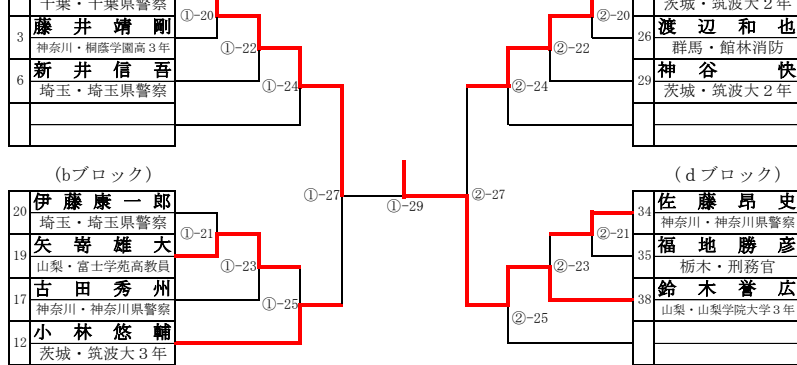

関東柔道選手権大会組合せ
(兼・全日本柔道選手権大会関東予選)

- ①・・・第1試合場
- ②・・・第2試合場
- ③・・・第3試合場
- ④・・・第4試合場

3位決定戦

(各プールの最終戦に敗退した選手)

男子敗者復活戦

(準決勝進出者に敗退した選手による敗者復活戦)

(全日本柔道選手権大会出場者決定戦)

【Aプール】

(aブロック)

(bブロック)

(cブロック)

(dブロック)

5・6位決定戦

順位決定戦(勝者は補欠①)

(各プールの敗者復活最終戦に敗退した選手)