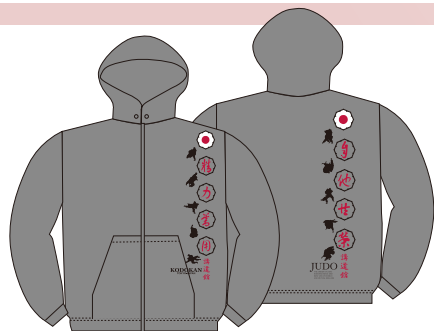

**Silky & Dry**  
T20-030  
DRYアスレチックパンツ  
サイズ:S/M/L/XL/XXL  
素材色: ネイビー  
素材:ポリエステル100%  
**20%OFF!** ¥2,160+税

**Silky & Dry**  
T20-025  
速乾Tシャツ (尽己俟成)  
＜両面プリント＞  
サイズ:S/M/L/XL/XXL  
素材色:黒  
素材:ポリエステル100%  
¥2,200+税

**Silky & Dry**  
T20-031  
DRYジャージ  
ジップジャケット  
サイズ:S/M  
素材色: ネイビー  
素材:ポリエステル100%  
¥3,700+税

**Silky & Dry**  
T20-026  
速乾Tシャツ (成己益世)  
＜両面プリント＞  
サイズ:S/M/L/XL/XXL  
素材色:ネイビー  
素材:ポリエステル100%  
¥2,200+税

T20-032  
ジップジャケット＜★裏地付＞  
サイズ:M/L/XL/XXL  
素材色:ライムエイド・  
ネイビー・レッド  
素材:ポリエステル100%  
裏地:ポリエステルメッシュ  
¥5,500+税

★シャカシャカ音のしない  
ソフトな風合いが新しい!

T20-027  
DRY半袖ポロシャツ  
サイズ:S/M/L/XL/XXL  
素材色: 黒/白  
/OXブルー  
素材:綿60%  
ポリエステル40%  
¥2,900+税