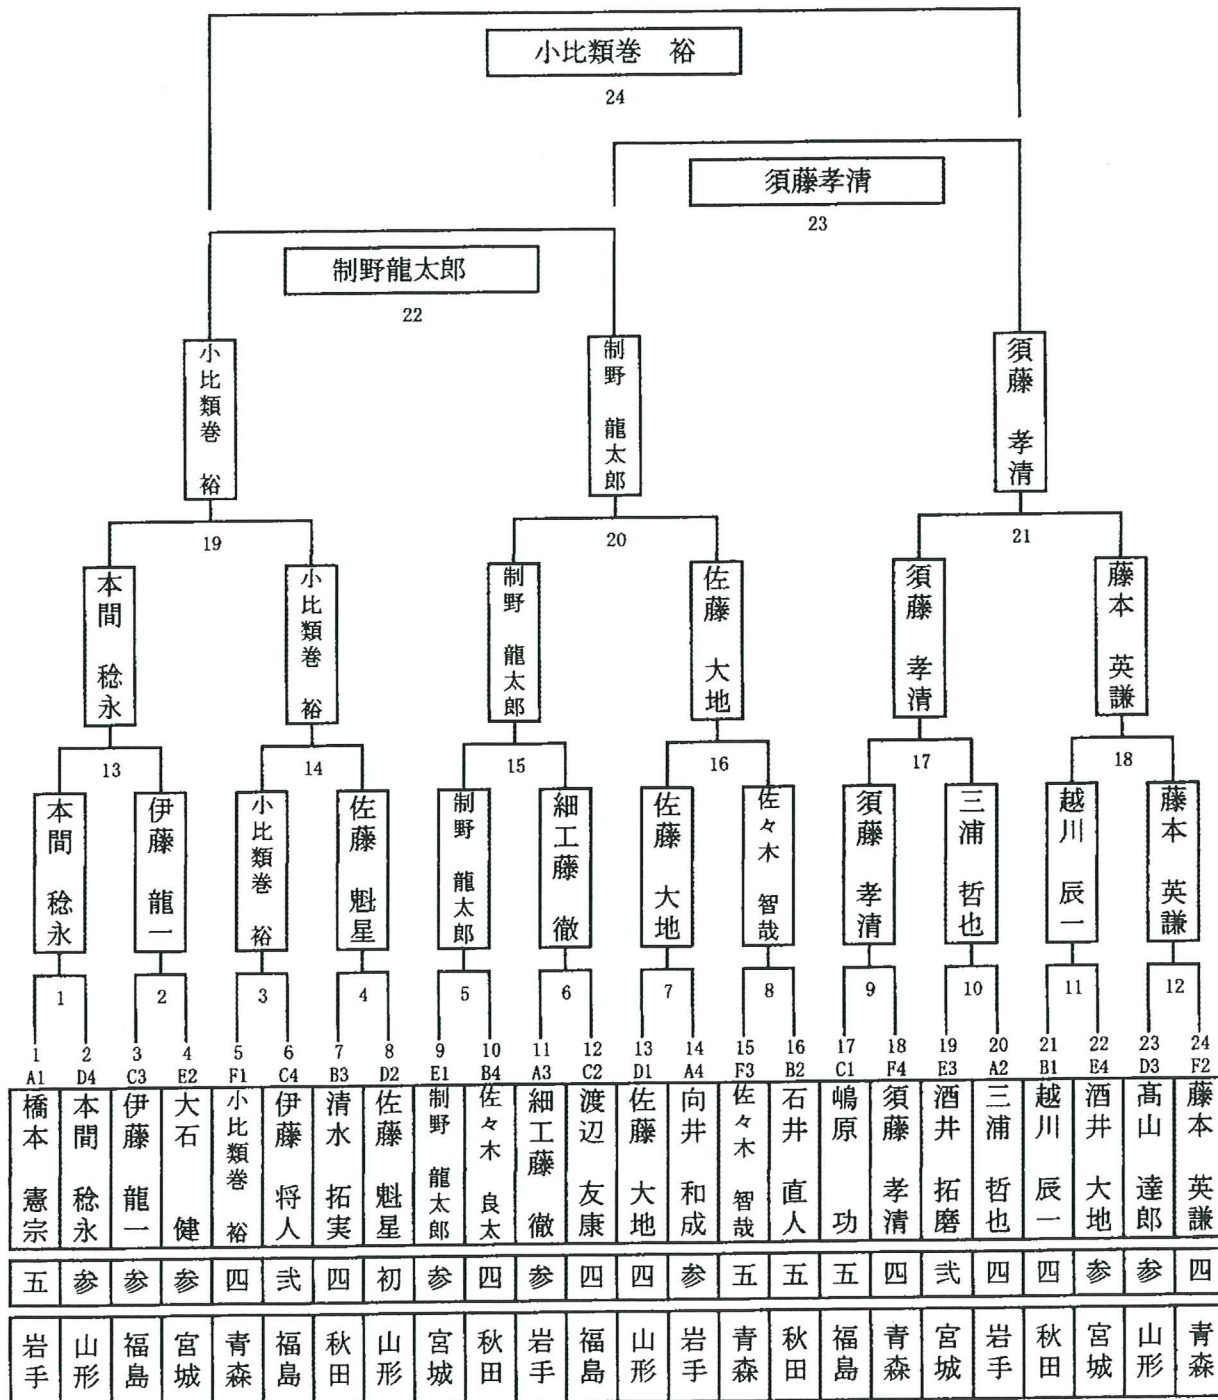

平成28年度 全日本柔道選手権東北予選会組合せ

優勝 制野 龍太郎 (宮城県)

準優勝 須藤 孝清 (青森県)

第3位 小比類巻 裕 ()

平成28年 全日本柔道選手権大会東北予選会
 平成28年 全日本女子柔道選手権大会東北予選会
 第67回 東北東西対抗柔道大会

記 録 用 紙

会場:山形県体育館

日時:平成28年3月6日(日)

男子個人戦

第 1 回戦

第 1・2

会場

試合 番号	県 所 属	選手名	判定	決まり技 時間	判定	県 所 属	選手名
1	岩手	橋本 憲宗		判定1-2 6:00		山形	本間 稔永
2	福島	伊藤 龍一		内股 6:00		宮城	大石 健
3	青森	小比類巻 裕		払腰 3:46		福島	伊藤 将人
4	秋田	清水 拓実		6:00		山形	佐藤 魁星
5	宮城	制野 龍太郎		小外刈 4:41		秋田	佐々木 良太
6	岩手	細工藤 徹				福島	渡辺 友康
7	山形	佐藤 大地		大外刈 4:09		岩手	向井 和成
8	青森	佐々木 智哉		3-0 6:00		秋田	石井 直人
9	福島	嶋原 功		払腰 5:14		青森	須藤 孝清
10	宮城	酒井 拓磨		判定0-3 6:00		岩手	三浦 哲也
11	秋田	越川 辰一		指導1 6:00		宮城	酒井 大地
12	山形	高山 達郎		体落 6:00		青森	藤本 英謙